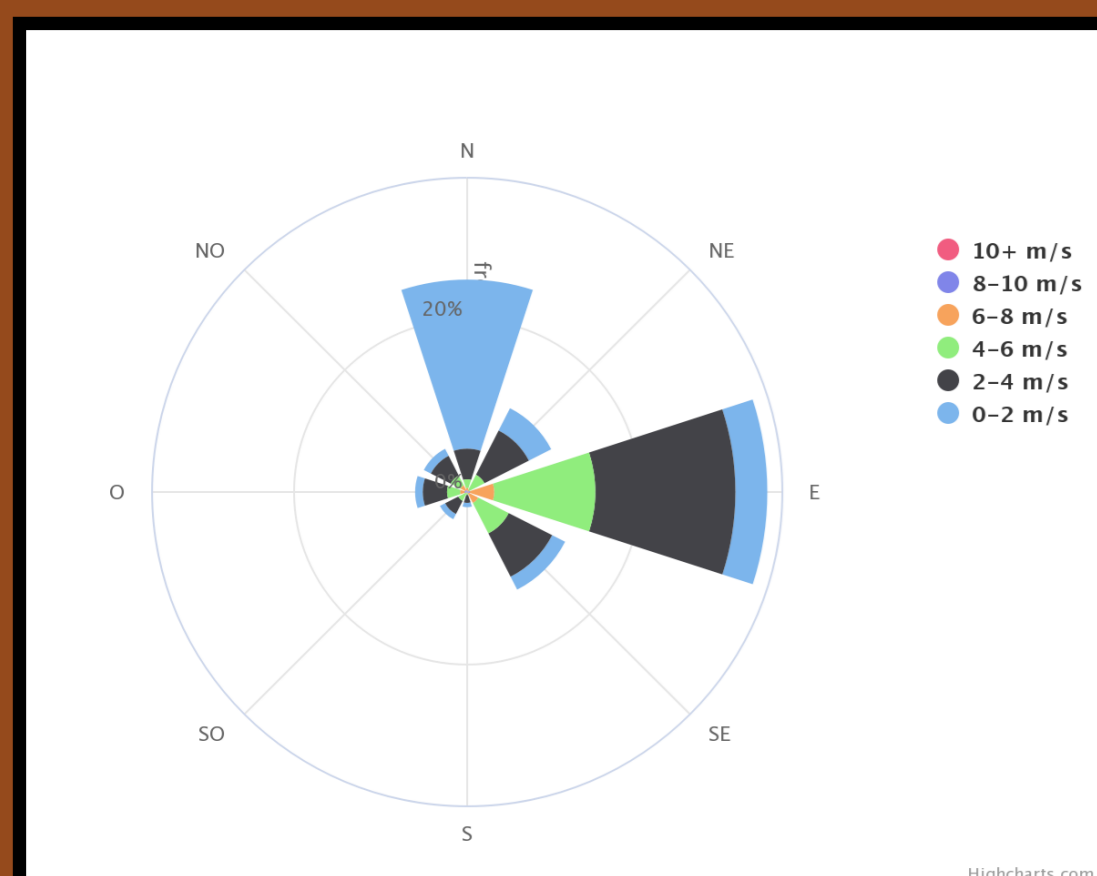

CASA ECOCOMPACTA

● PLANTA DE SITUAÇÃO
ESCALA 1:500

● PLANTA DE LOCAÇÃO
ESCALA 1:200

CURITIBA - PR
ZONA BIOCLIMÁTICA I

GRÁFICO ROSA DOS VENTOS

GRÁFICO DE UMIDADE RELATIVA

GRÁFICO DE TEMPERATURA E ZONA DE CONFORTO

ZONEAMENTO BIOCLIMÁTICO BRASILEIRO

MÁSCARA SOLAR - EQUINÓCIO