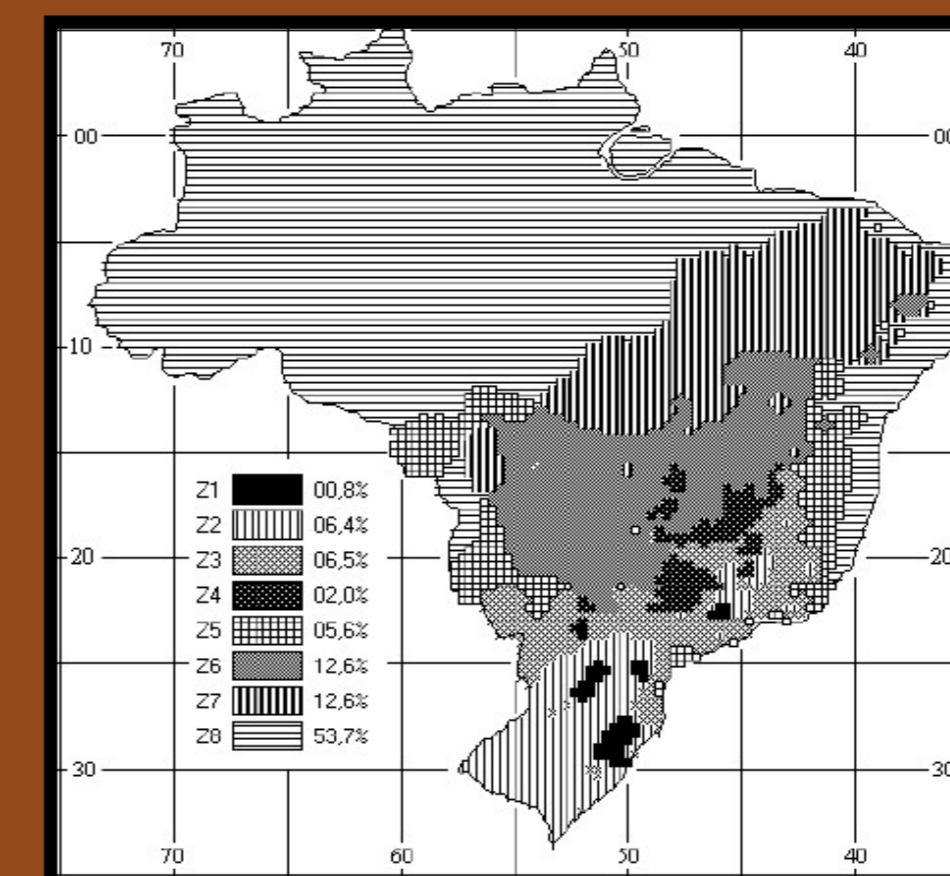

CASA ECOCOMPACTA

● PLANTA DE SITUAÇÃO
ESCALA 1:500

● PLANTA DE LOCAÇÃO
ESCALA 1:200

CURITIBA - PR
ZONA BIOCLIMÁTICA I

GRÁFICO ROSA DOS VENTOS

GRÁFICO DE UMIDADE RELATIVA

GRÁFICO DE TEMPERATURA E ZONA DE CONFORTO

ZONEAMENTO BIOCLIMÁTICO BRASILEIRO

MÁSCARA SOLAR - EQUINÓCIO