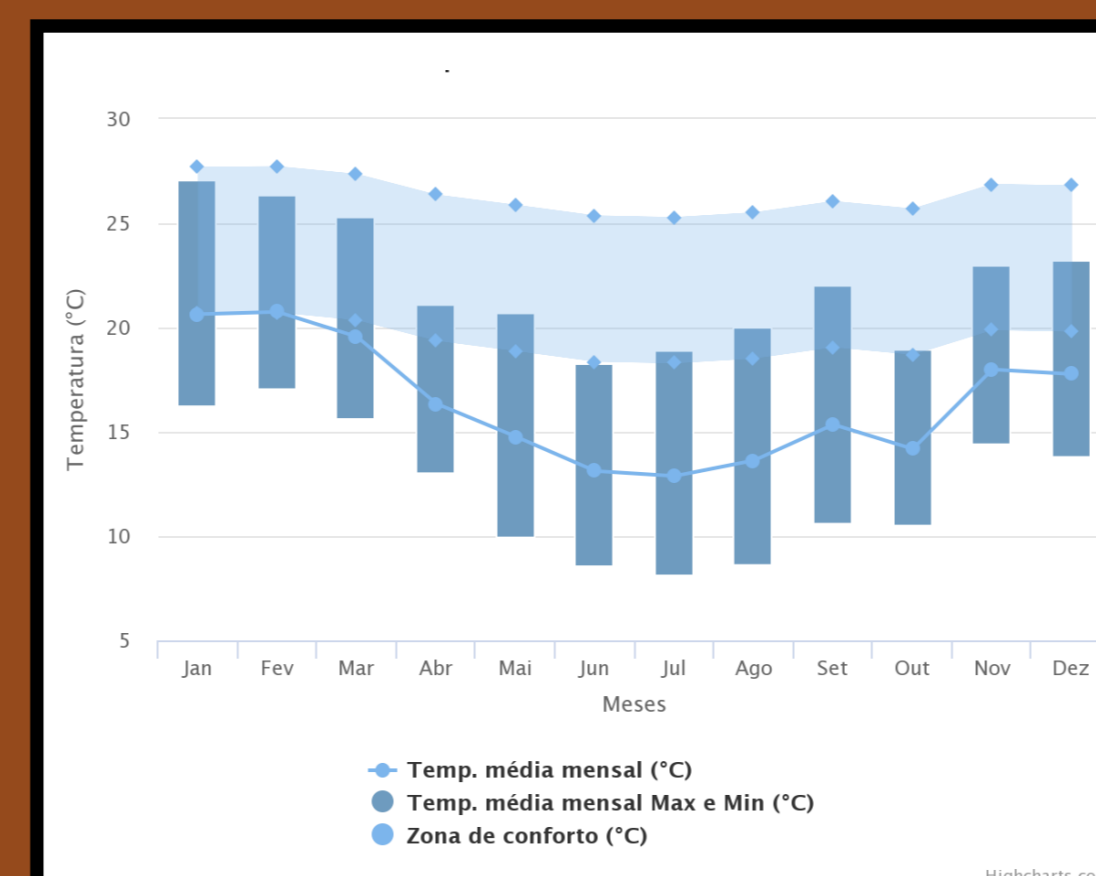

CASA ECOCOMPACTA

● PLANTA DE SITUAÇÃO
ESCALA 1:500

● PLANTA DE LOCAÇÃO
ESCALA 1:200

CURITIBA - PR
ZONA BIOCLIMÁTICA I

GRÁFICO ROSA DOS VENTOS

GRÁFICO DE UMIDADE RELATIVA

GRÁFICO DE TEMPERATURA E ZONA DE CONFORTO

ZONEAMENTO BIOCLIMÁTICO BRASILEIRO

MÁSCARA SOLAR - EQUINÓCIO