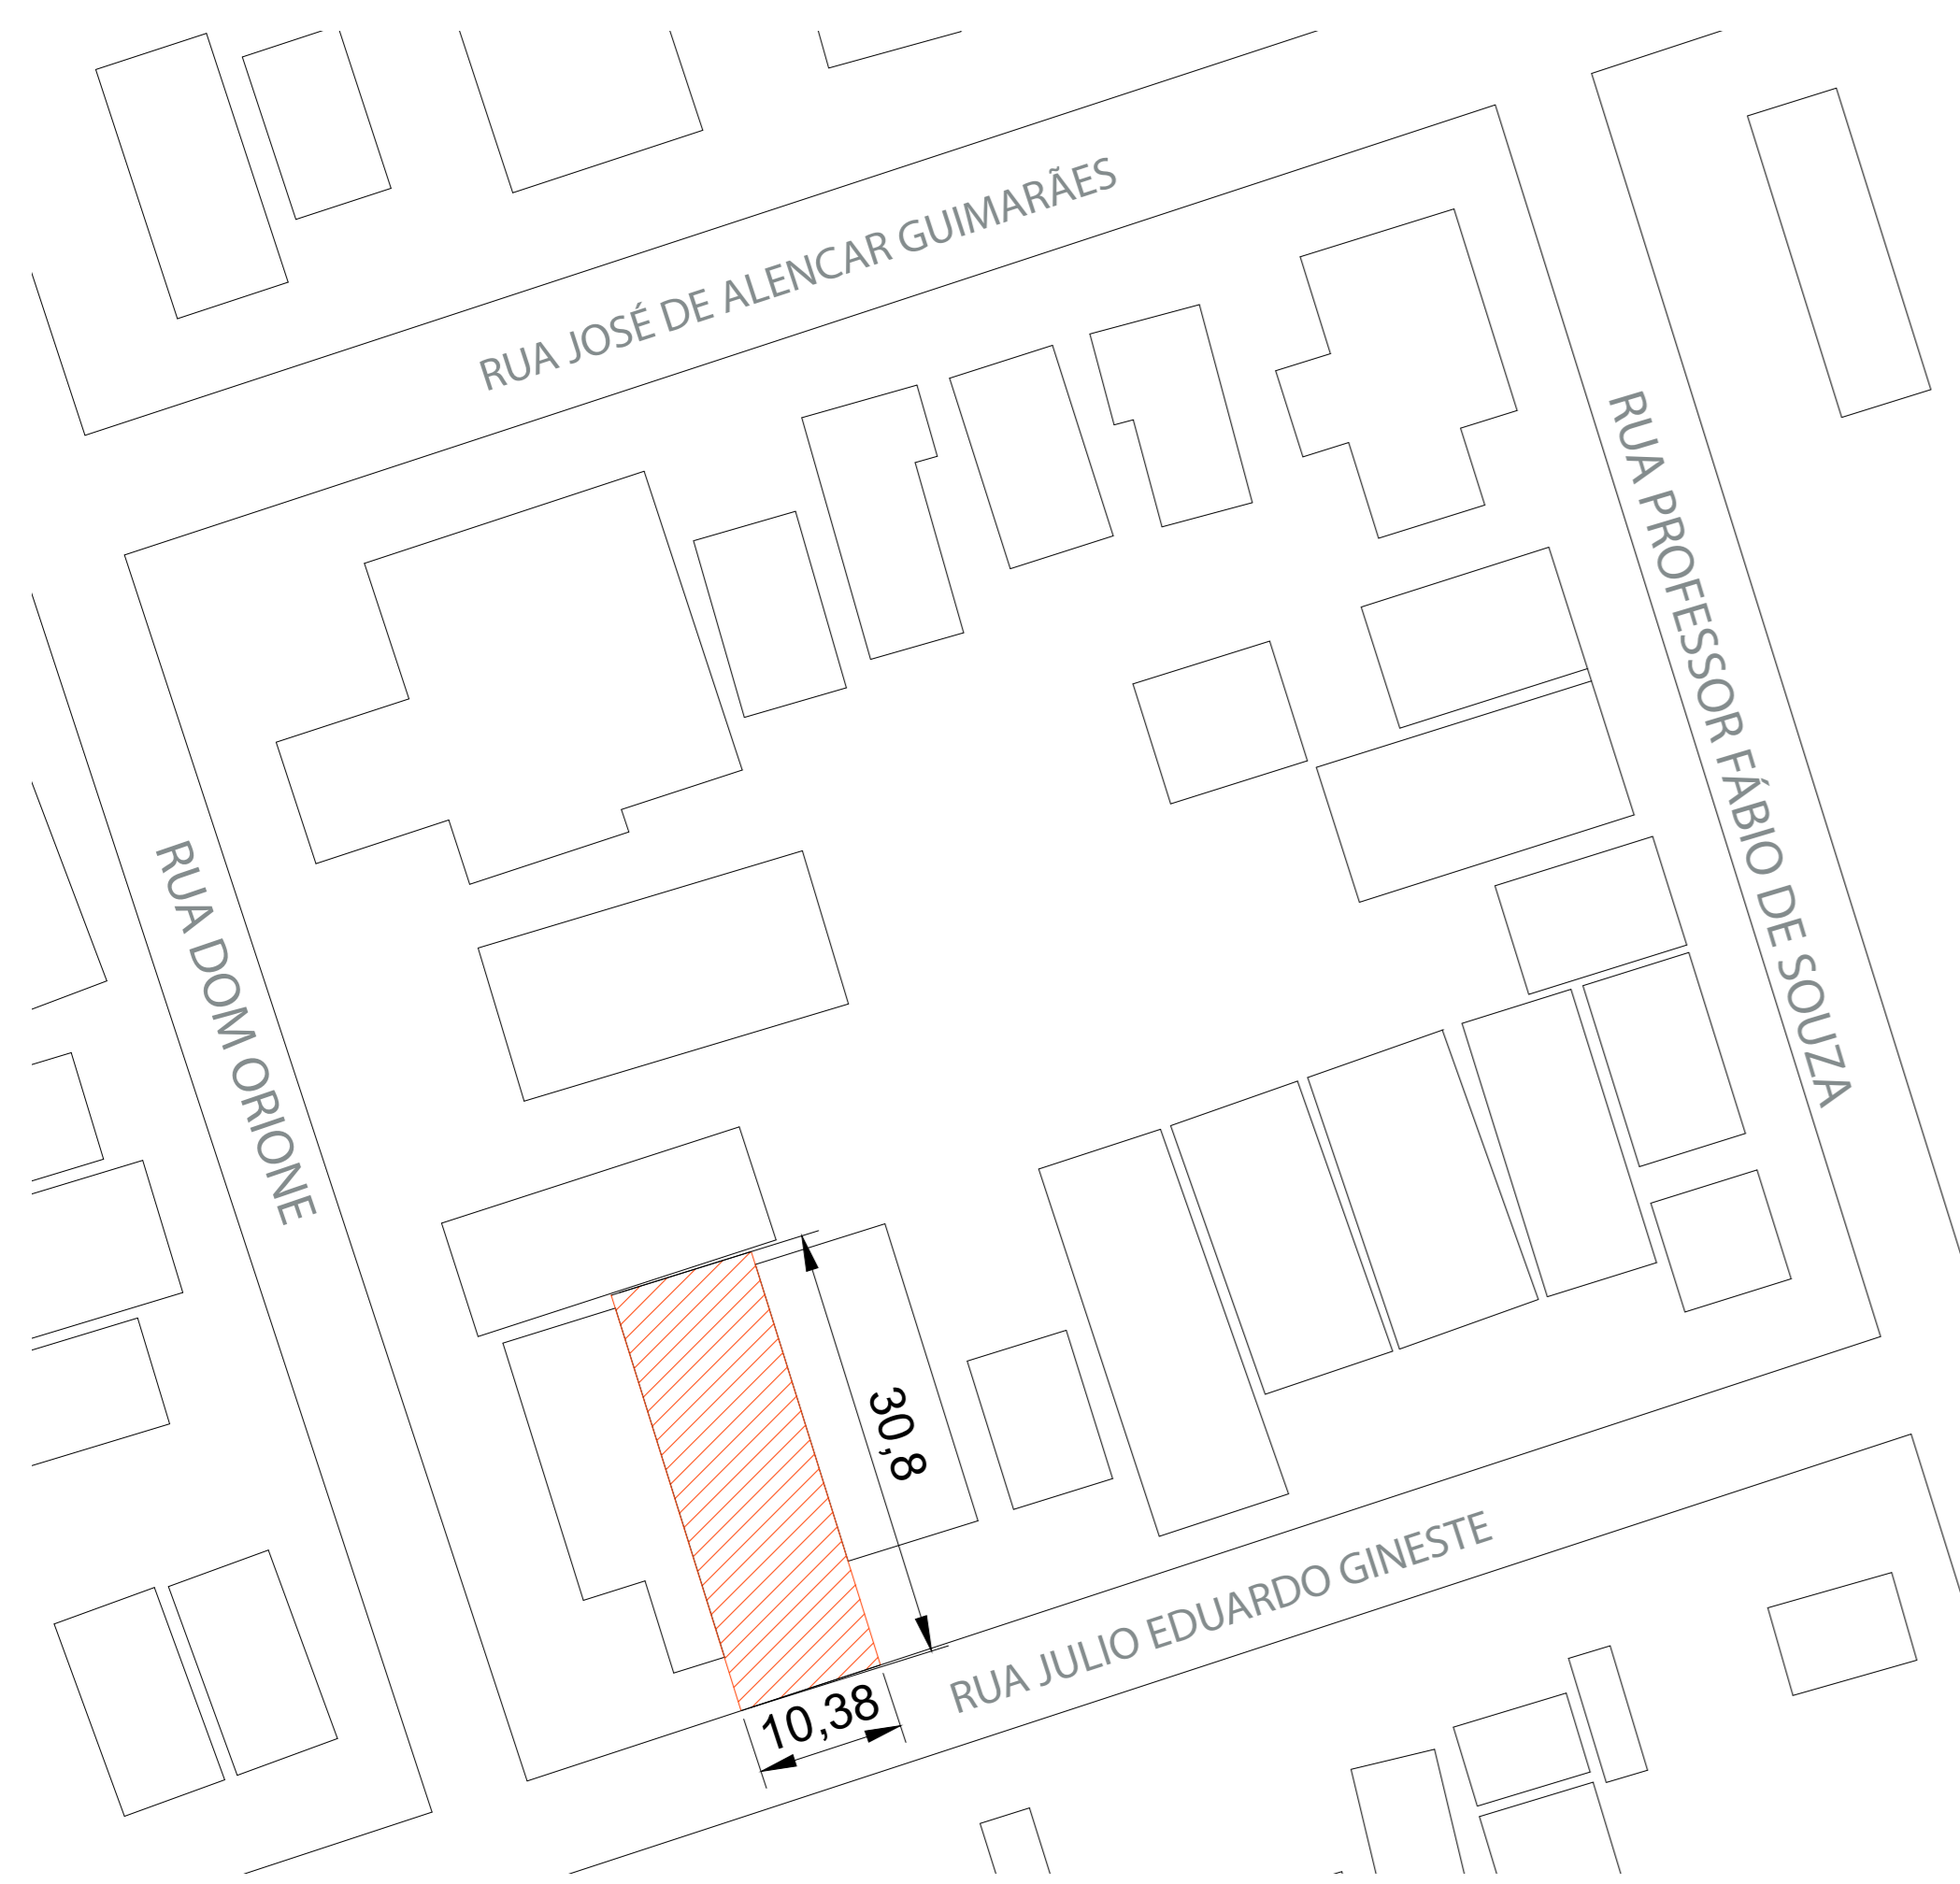

CASA ECOCOMPACTA

● PLANTA DE SITUAÇÃO
ESCALA 1:500

● PLANTA DE LOCAÇÃO
ESCALA 1:200

CURITIBA - PR
ZONA BIOCLIMÁTICA I

GRÁFICO ROSA DOS VENTOS

GRÁFICO DE UMIDADE RELATIVA

GRÁFICO DE TEMPERATURA E ZONA DE CONFORTO

ZONEAMENTO BIOCLIMÁTICO BRASILEIRO

MÁSCARA SOLAR - EQUINÓCIO