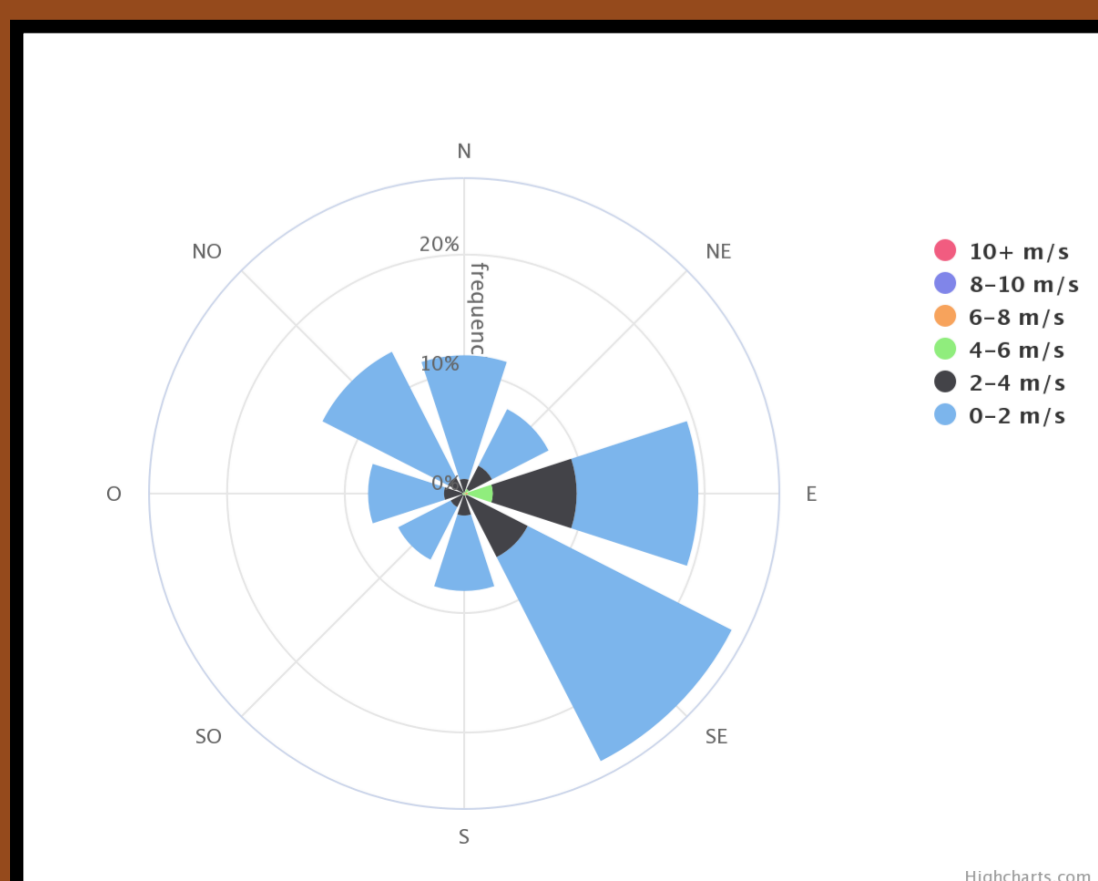

CASA HIDROCONFORTO

GOIÂNIA - GO
ZONA BIOCLIMÁTICA 6

● PLANTA DE SITUAÇÃO
ESCALA 1:500

● PLANTA DE LOCAÇÃO
ESCALA 1:200

GRÁFICO ROSA DOS VENTOS

GRÁFICO DE UMIDADE RELATIVA

GRÁFICO DE TEMPERATURA E ZONA DE CONFORTO

ZONEAMENTO BIOCLIMÁTICO BRASILEIRO

MÁSCARA SOLAR - EQUINÓCIO