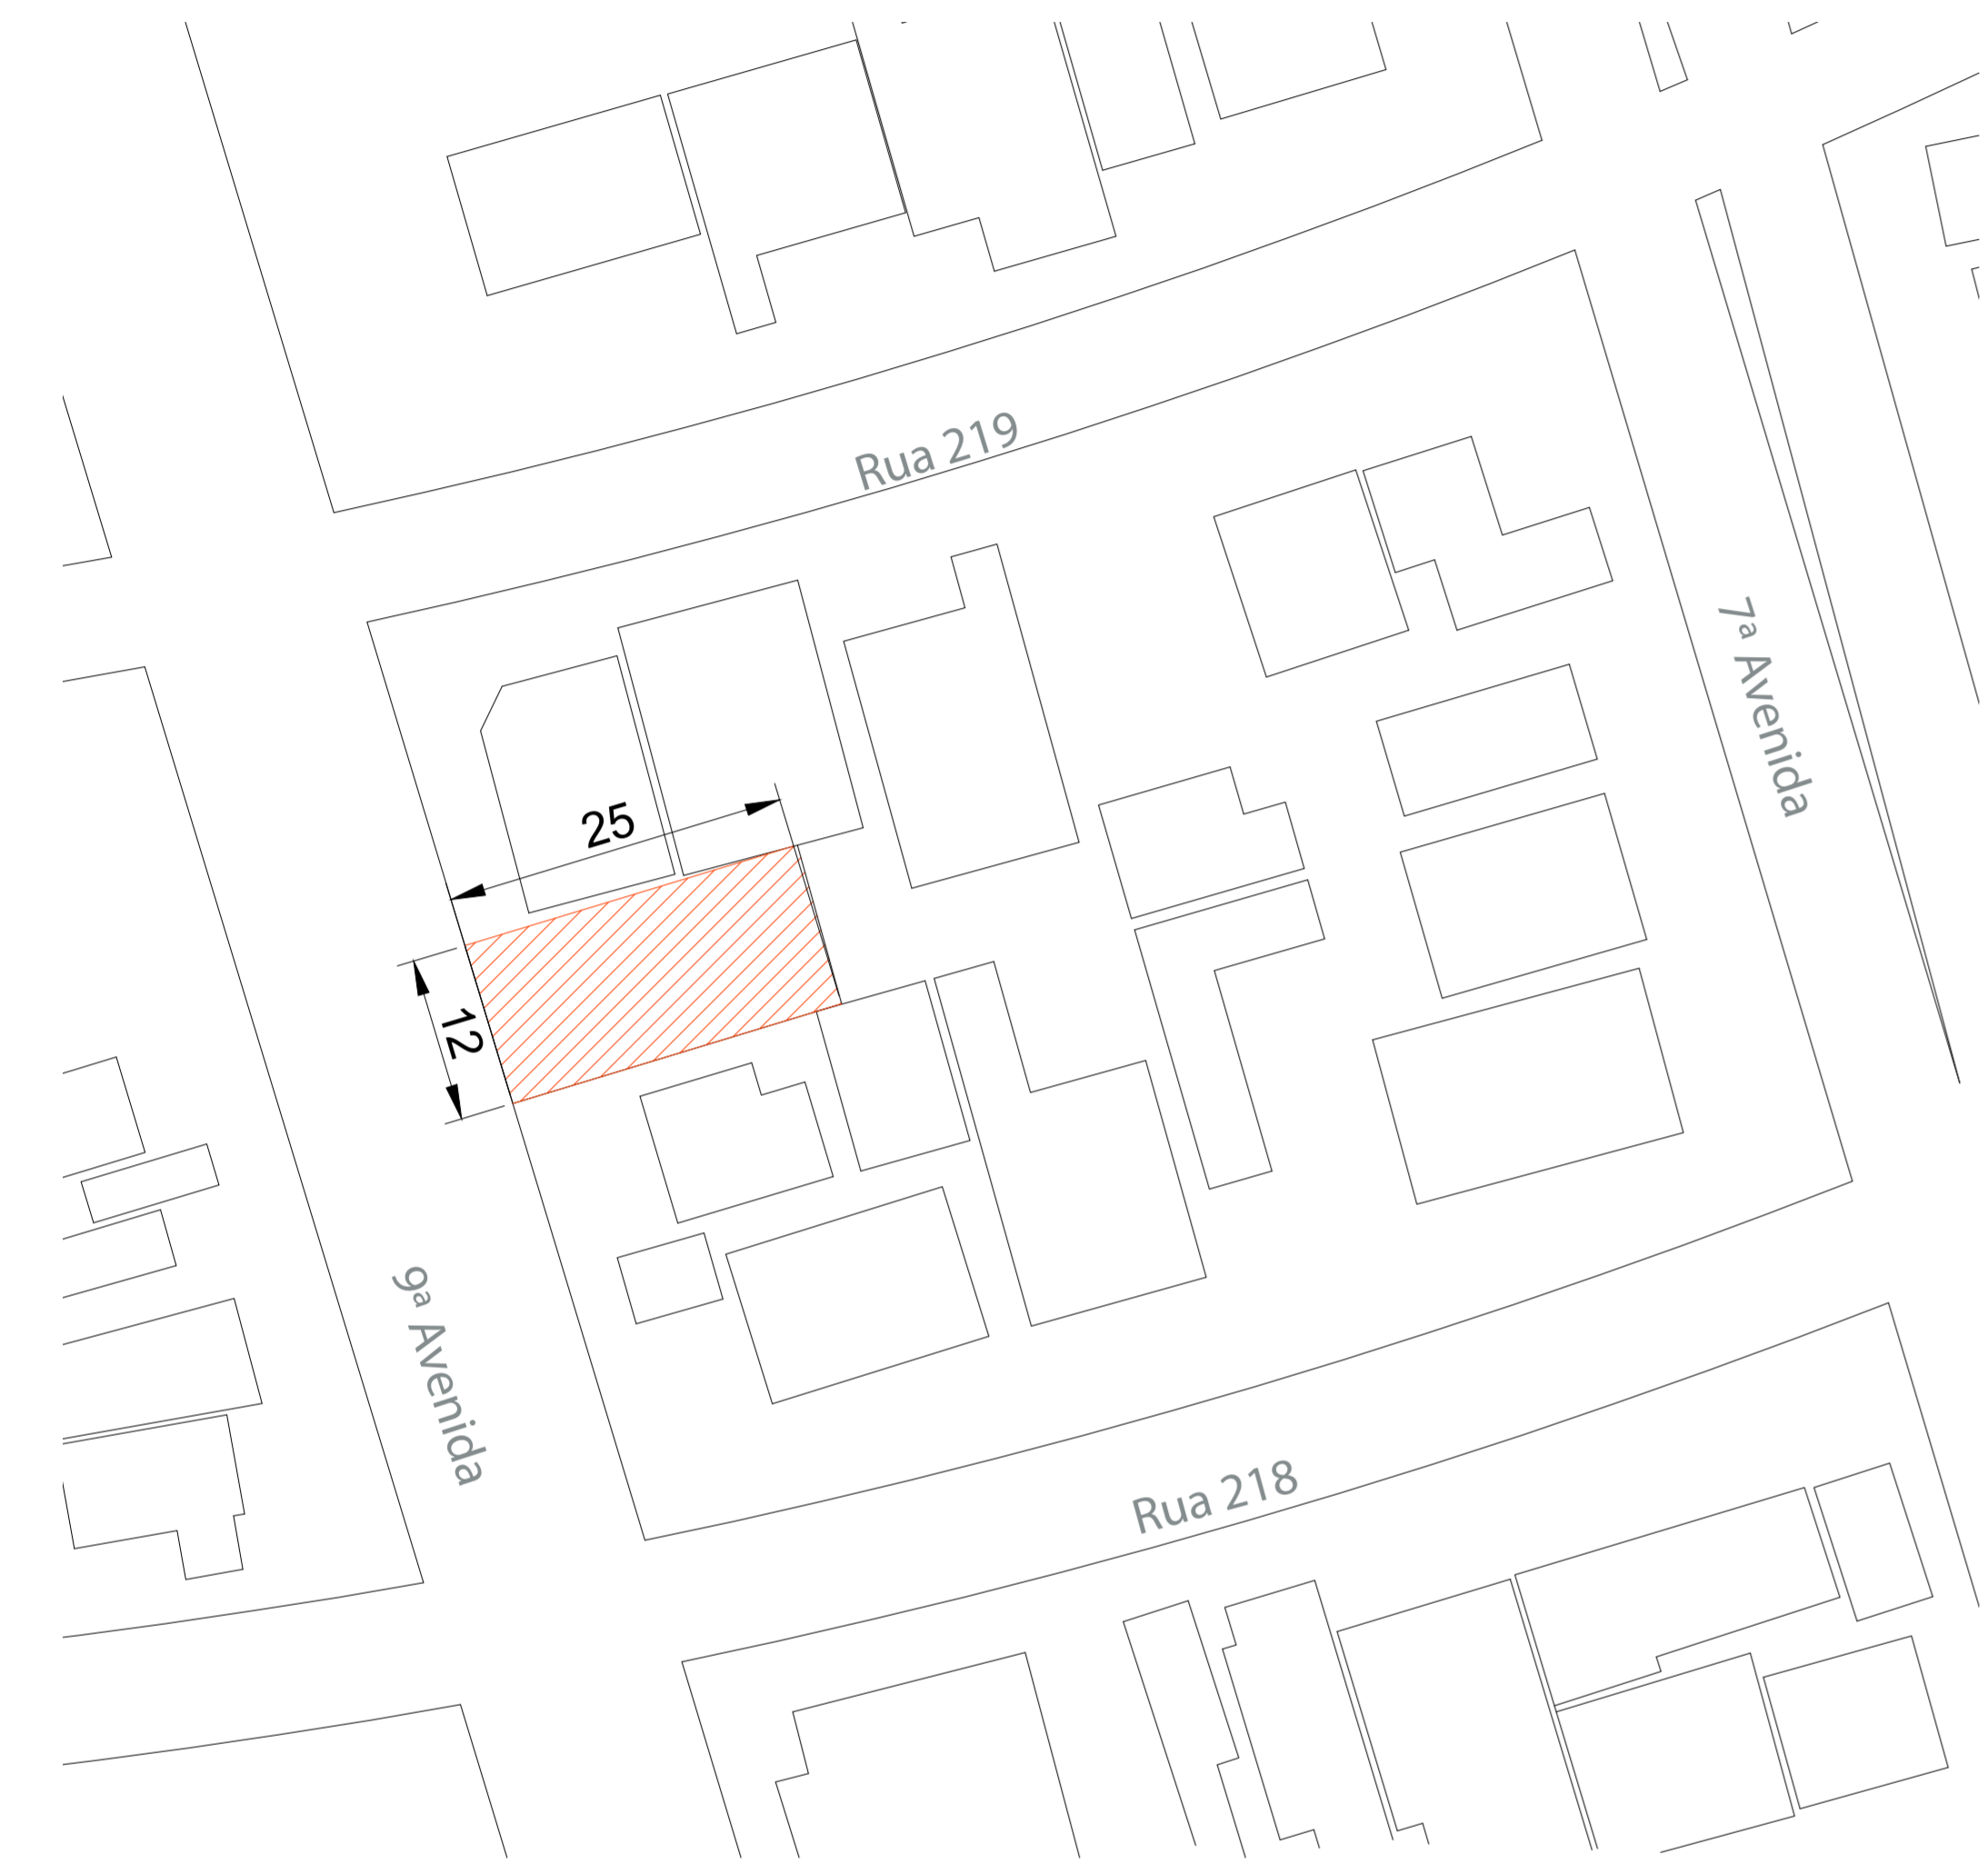

CASA HIDROCONFORTO

GOIÂNIA - GO
ZONA BIOCLIMÁTICA 6

● PLANTA DE SITUAÇÃO
ESCALA 1:500

● PLANTA DE LOCAÇÃO
ESCALA 1:200

GRÁFICO ROSA DOS VENTOS

GRÁFICO DE UMIDADE RELATIVA

GRÁFICO DE TEMPERATURA E ZONA DE CONFORTO

ZONEAMENTO BIOCLIMÁTICO BRASILEIRO

MÁSCARA SOLAR - EQUINÓCIO