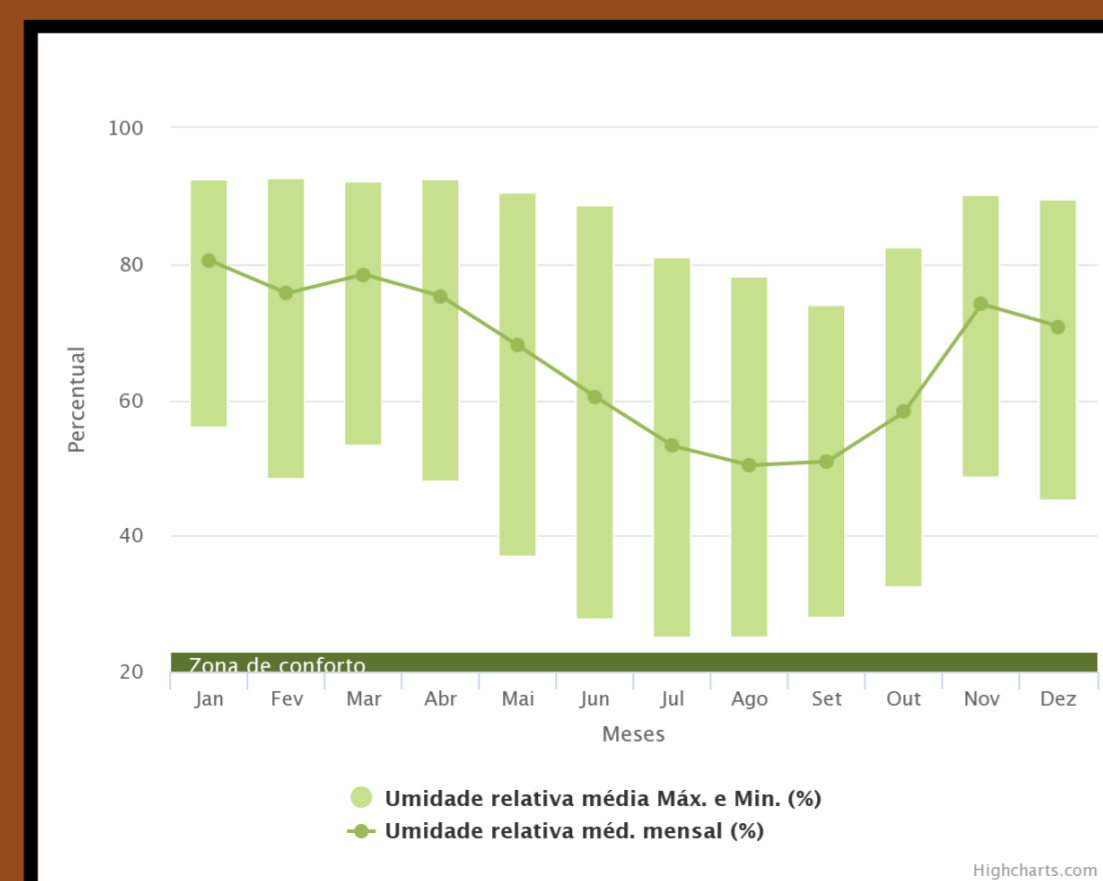

CASA HIDROCONFORTO

GOIÂNIA - GO
ZONA BIOCLIMÁTICA 6

● PLANTA DE SITUAÇÃO
ESCALA 1:500

● PLANTA DE LOCAÇÃO
ESCALA 1:200

GRÁFICO ROSA DOS VENTOS

GRÁFICO DE UMIDADE RELATIVA

GRÁFICO DE TEMPERATURA E ZONA DE CONFORTO

ZONEAMENTO BIOCLIMÁTICO BRASILEIRO

MÁSCARA SOLAR - EQUINÓCIO