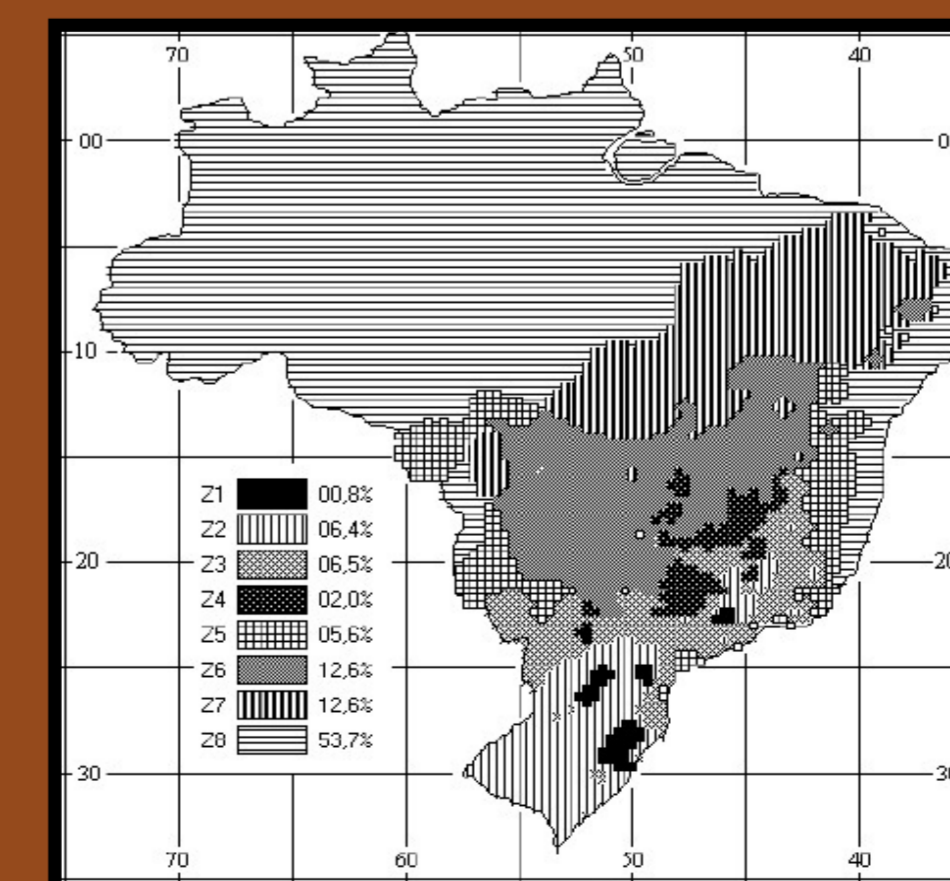

CASA HIDROCONFORTO

GOIÂNIA - GO
ZONA BIOCLIMÁTICA 6

● PLANTA DE SITUAÇÃO
ESCALA 1:500

● PLANTA DE LOCAÇÃO
ESCALA 1:200

GRÁFICO ROSA DOS VENTOS

GRÁFICO DE UMIDADE RELATIVA

GRÁFICO DE TEMPERATURA E ZONA DE CONFORTO

ZONEAMENTO BIOCLIMÁTICO BRASILEIRO

MÁSCARA SOLAR - EQUINÓCIO