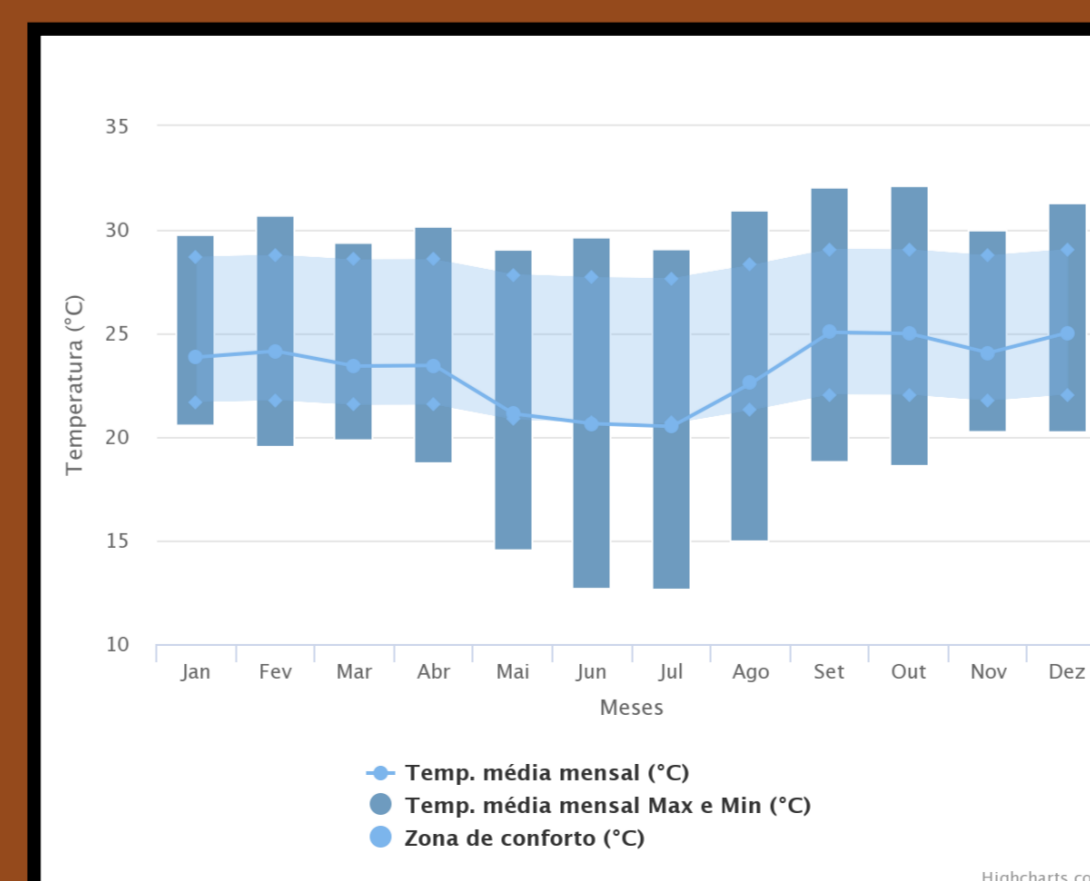

CASA HIDROCONFORTO

GOIÂNIA - GO
ZONA BIOCLIMÁTICA 6

● PLANTA DE SITUAÇÃO
ESCALA 1:500

● PLANTA DE LOCAÇÃO
ESCALA 1:200

GRÁFICO ROSA DOS VENTOS

GRÁFICO DE UMIDADE RELATIVA

GRÁFICO DE TEMPERATURA E ZONA DE CONFORTO

ZONEAMENTO BIOCLIMÁTICO BRASILEIRO

MÁSCARA SOLAR - EQUINÓCIO