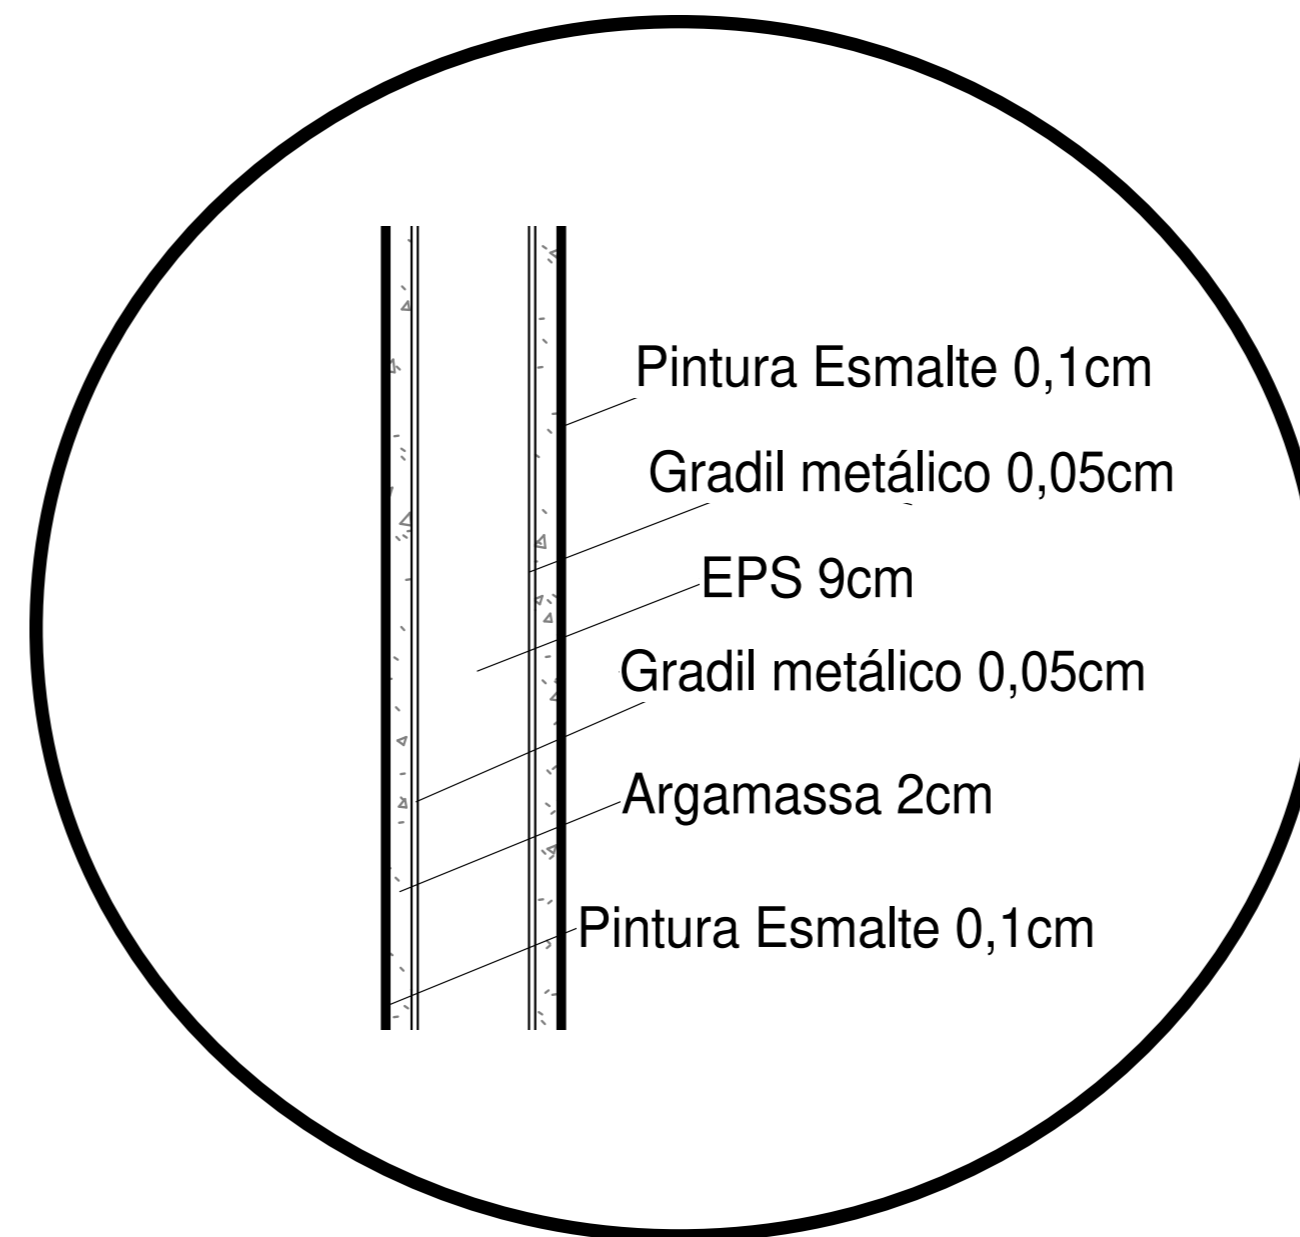

CASA HIDROCONFORTO

● CORTE 2
ESCALA 1:100

● DETALHE 2 - PAREDE ESTRUTURAL EM EPS
SEM ESCALA

● DETALHE - AQUECIMENTO D'ÁGUA
ESCALA 1:50

● DETALHE 1 - COBERTURA DOS QUARTOS
ESCALA 1:10

● DETALHE - ESPELHO D'ÁGUA
ESCALA 1:10

● CORTE 1
ESCALA 1:100