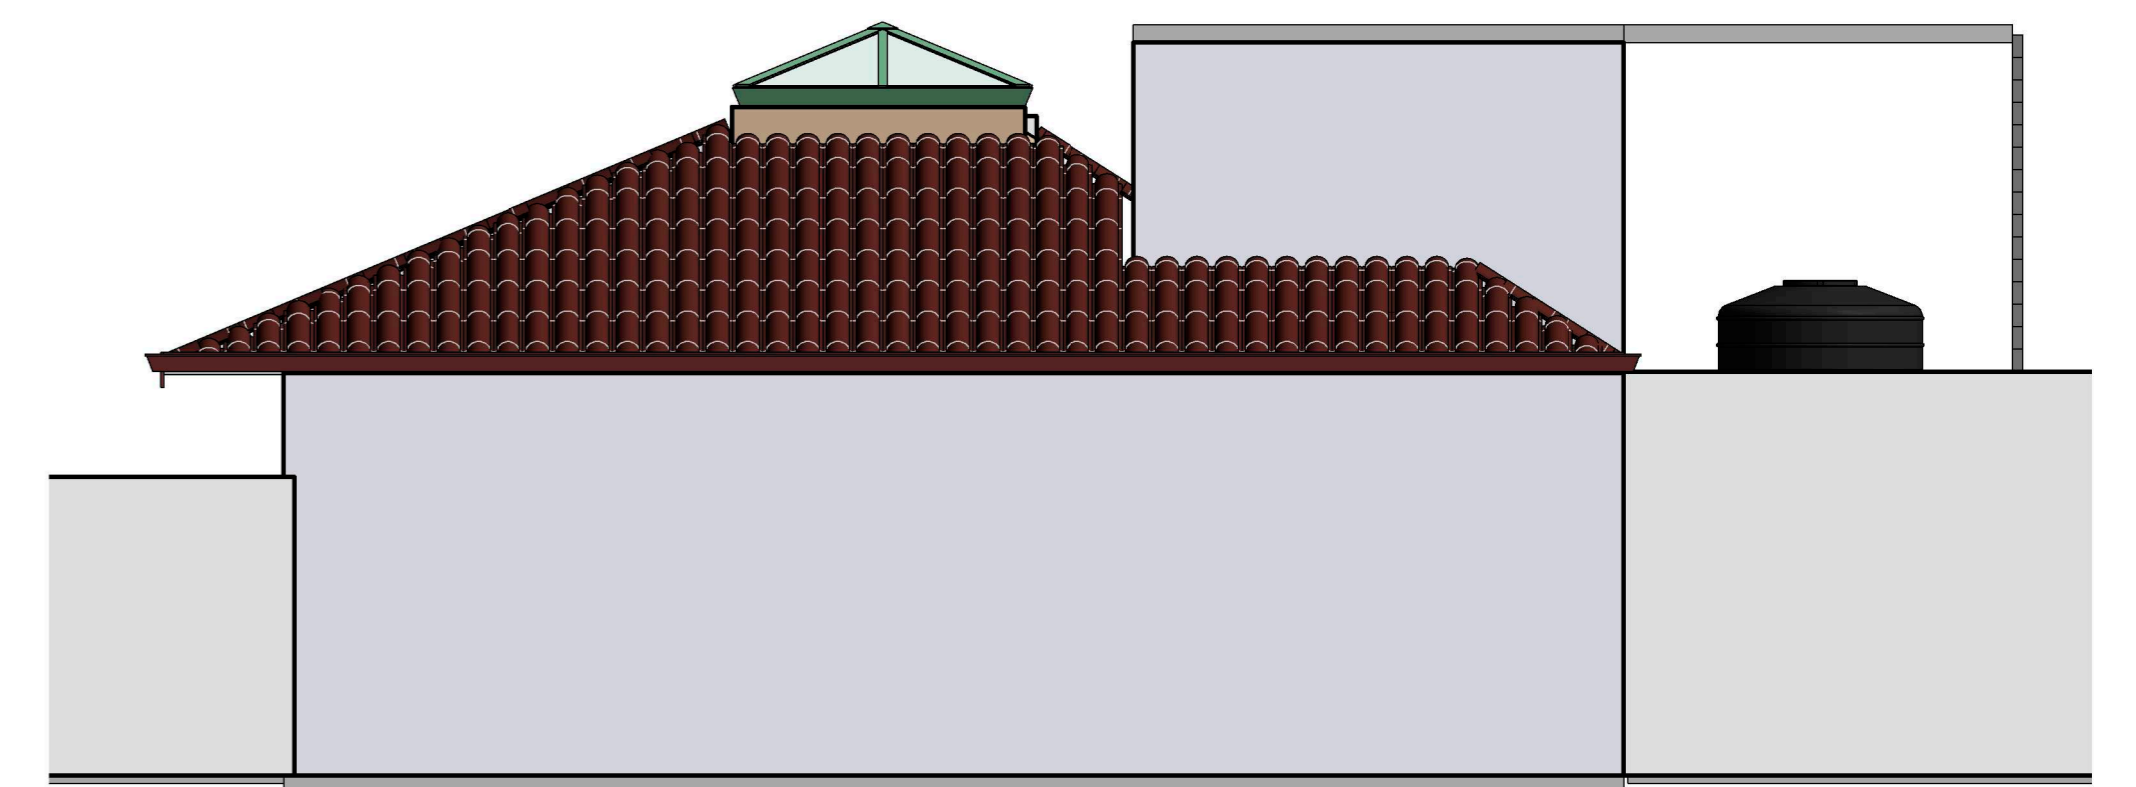

CASA ECOCOMPACTA

FACHADA SUDESTE
ESCALA 1:100

FACHADA NORDESTE
ESCALA 1:100

PAREDES EXTERNAS - COR: ALLURE

FACHADA NOROESTE
ESCALA 1:100

FACHADA SUDOESTE
ESCALA 1:100