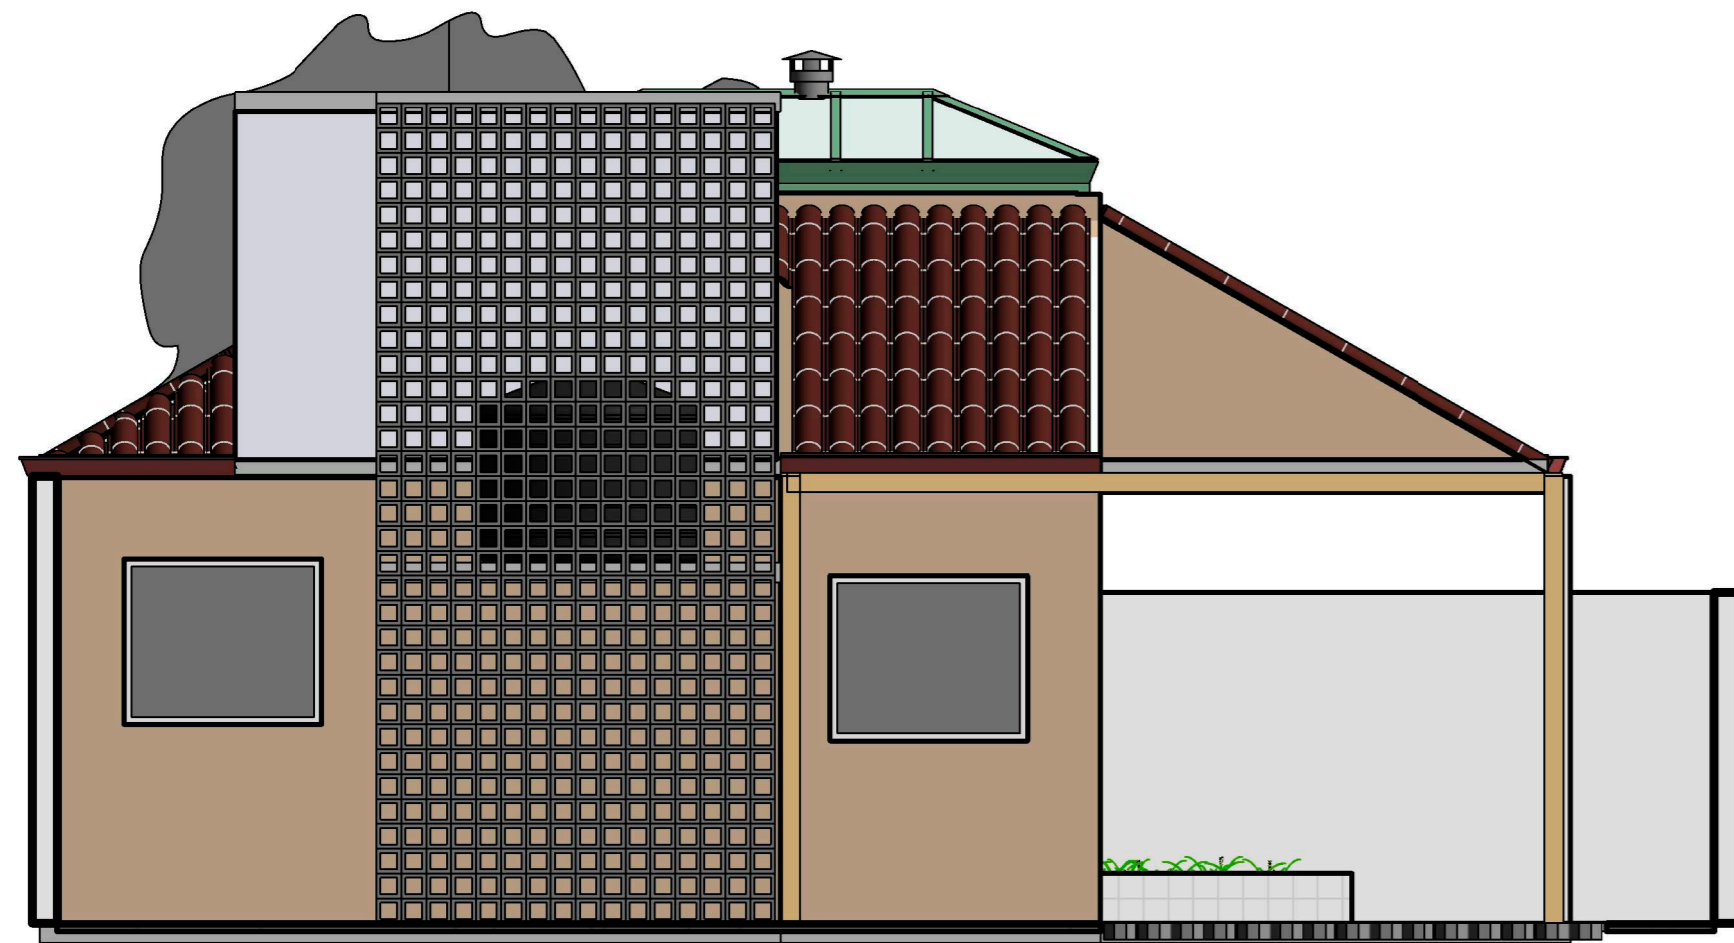

CASA ECOCOMPACTA

FACHADA SUDESTE
ESCALA 1:100

FACHADA NORDESTE
ESCALA 1:100

PAREDES EXTERNAS - COR: ALLURE

FACHADA NOROESTE
ESCALA 1:100

FACHADA SUDOESTE
ESCALA 1:100