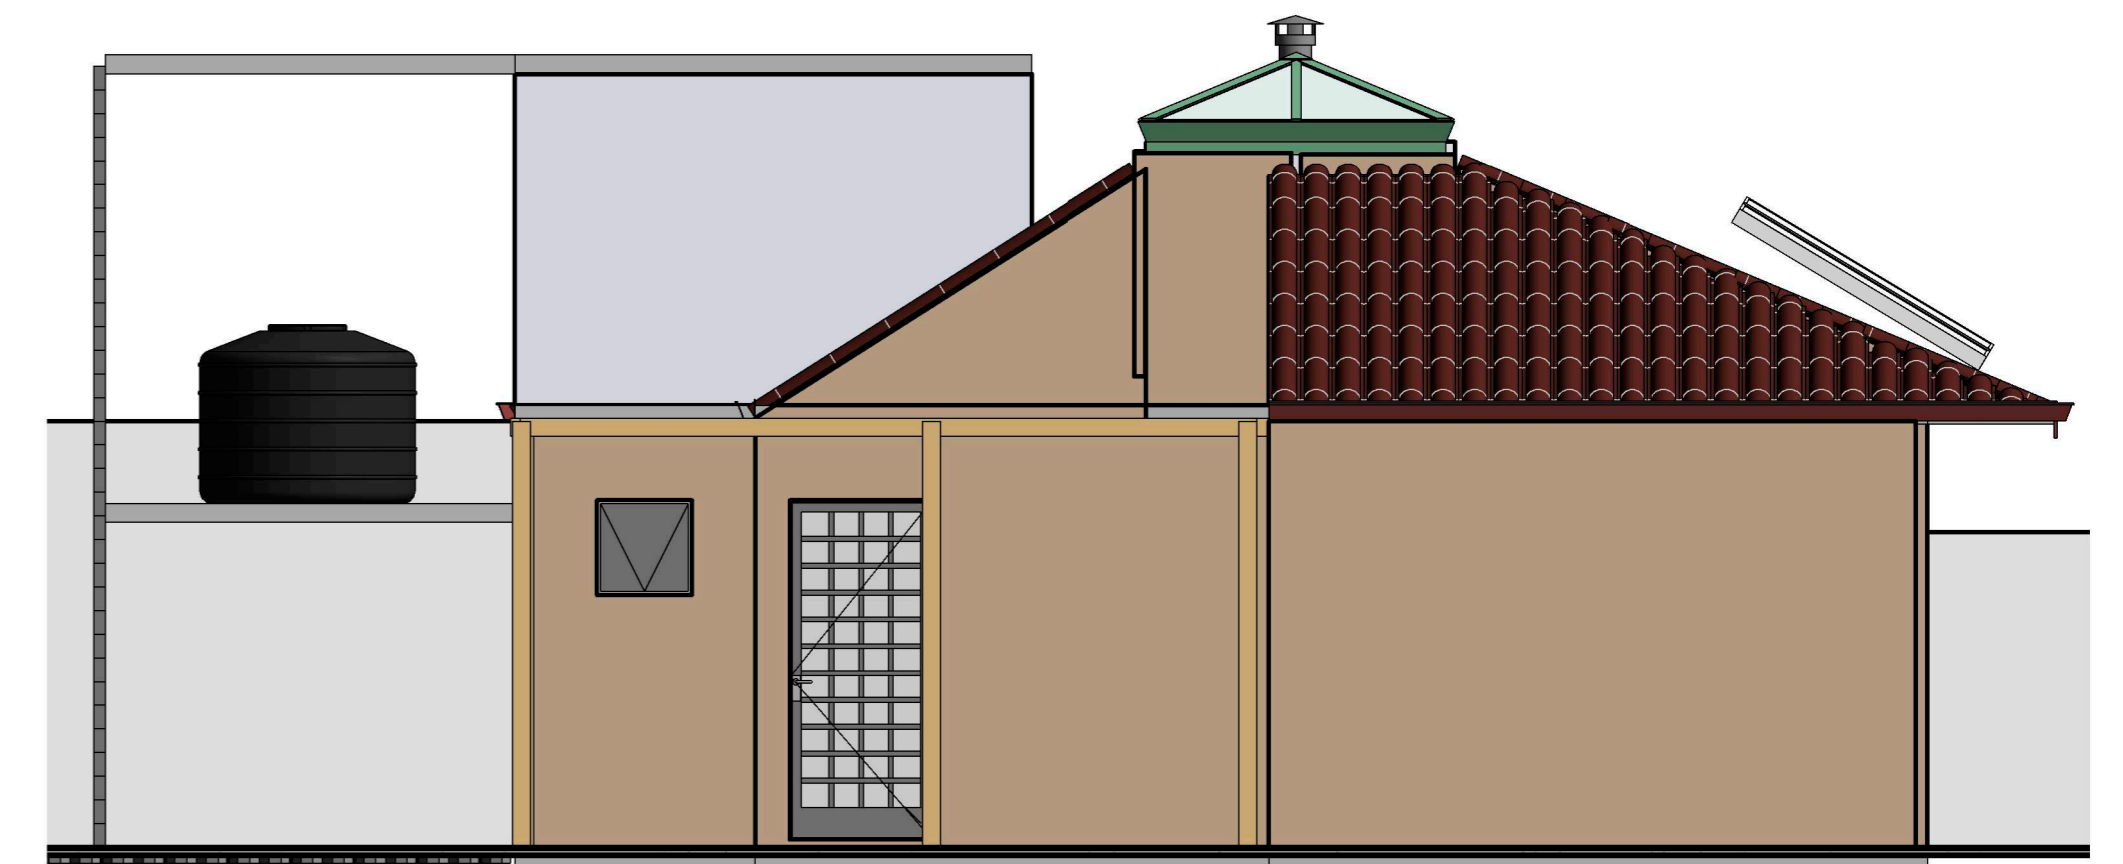

CASA ECOCOMPACTA

FACHADA SUDESTE
ESCALA 1:100

FACHADA NORDESTE
ESCALA 1:100

PAREDES EXTERNAS - COR: ALLURE

FACHADA NOROESTE
ESCALA 1:100

FACHADA SUDOESTE
ESCALA 1:100